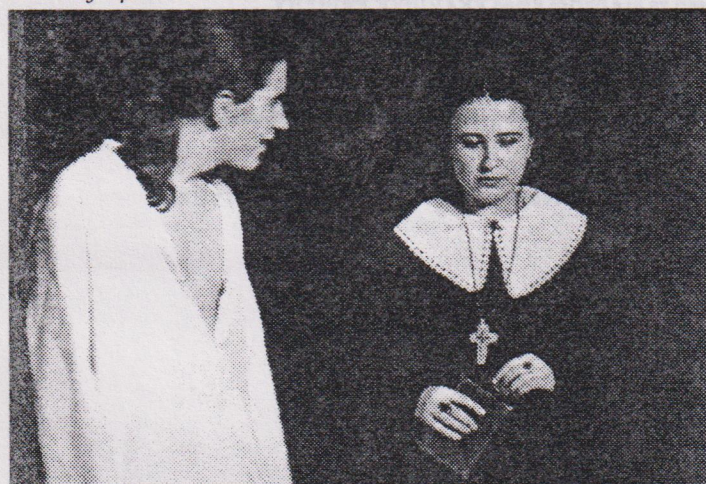

WINTRŮV RAKOVNÍK

XXI. PŘEHLÍDKA AMATÉRSKÝCH
DIVADELNÍCH SOUBORŮ

BŘEZEN 1997

VÝSLEDKY XXI. ROČNÍKU WINTROVA RAKOVNÍKA

Na návrh odborné poroty Wintrova Rakovníka 1997 byly uděleny tyto ceny:

- * Marii ŽIVNÉ za roli Evy Mearové ve hře Neila Simona DROBEČKY Z PERNÍKU
- * Ladislavu MUSILOVI za roli Jeana Froissarta ve hře Oldřicha Daňka ZDALEKA NE TAK OŠKLIVÁ, JAK SE PŮVODNĚ ZDÁLO
- * Vlastimilu VIKOVI za roli Opata ve hře Daniely Fischerové BÁJ?
- * Veronice TÝCOVÉ za roli Mladé Solveigy ve hře Henrika Ibsena - Ladislava Valeše P. G. aneb ROMANTYCKEJ PŘÍBĚH
- * Evě ANDĚLOVÉ za roli Asee ve hře Henrika Ibsena - Ladislava Valeše P. G. aneb ROMANTYCKEJ PŘÍBĚH
- * Nataše GÁČOVÉ za herecký výkon v inscenaci Luboše Fleischmanna ON A ONI aneb MŮŽE TO POTKAT I VÁS...
- * Jiřimu REZKOVI za herecký výkon v rolích Muže s novinami a Otce ve hře Borise Viana PRAVDIVÉ PŘÍBĚHY
- * Pavlíně KROČOVÉ za herecký výkon v roli Husy ve hře Borise Viana PRAVDIVÉ PŘÍBĚHY
- * Jarmilu ŠKVRNOVI za herecký výkon v rolích Had a První Američan ve hře Borise Viana PRAVDIVÉ PŘÍBĚHY
- * Lucii AUERSWALDOVÉ za scénu ke hře Lubomíra Feldeka - Milady Mařatové ŠÍPKOVÁ RŮŽENKA
- * Pavlu HURYCHOVI a Vlastimilu MAREŠOVI za scénu ke hře Henrika Ibsena - Ladislava Valeše P. G. aneb ROMANTYCKEJ PŘÍBĚH
- * Jaroslavě MAŽÁKOVÉ a Věře CHOLTOVÉ za kostýmy ke hře Henrika Ibsena - Ladislava Valeše P. G. aneb ROMANTYCKEJ PŘÍBĚH
- * Luboši FLEISCHMANNOVI za dramatzaci povídky Franze Kafky Proměna
- * Ladislavu VALEŠOVI za režii hry Henrika Ibsena - Ladislava Valeše P. G. aneb ROMANTYCKEJ PŘÍBĚH
- * Miroslavu POKORNÉMU za režii hry Borise Viana PRAVDIVÉ PŘÍBĚHY

Šípková růženka

Báj?

Drobečky z perníku

Zdaleka ne tak ošklivá, jak se původně zdálo

P. G. aneb Romantický příběh

Past

Já a on aneb Může to potkat i Vás...

Pravdivé příběhy