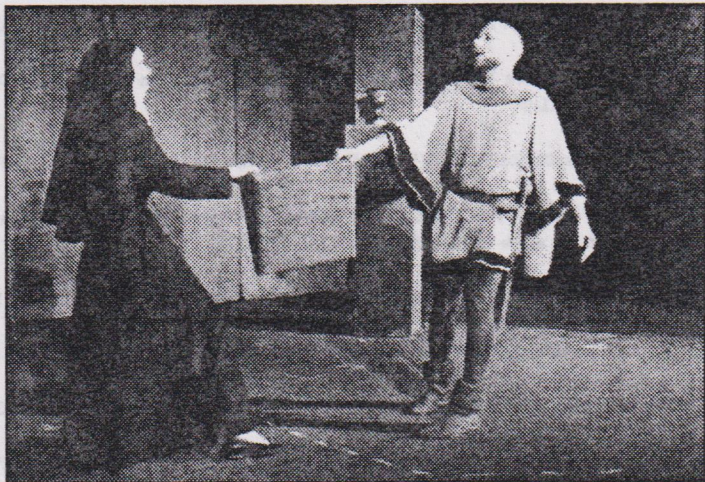

Zdaleka ne tak ošklivá, jak se původně zdálo