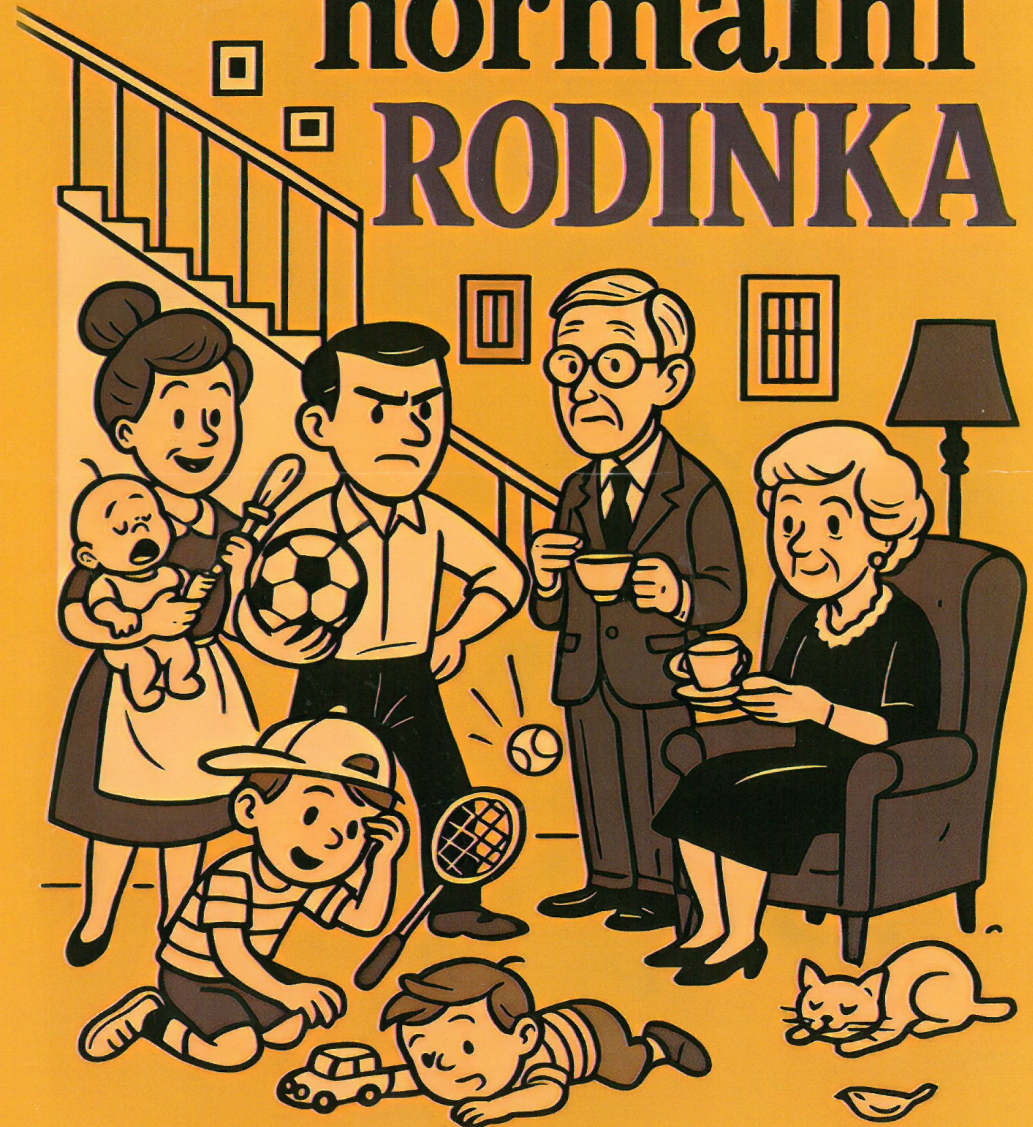

Fan Vavřincová Taková normální RODINKA

Divadelní soubor AMADIS