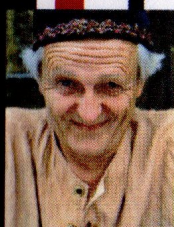

Jakub - Petr Richter

rázovitá postava mazaného hostinského a dobrého kumpána